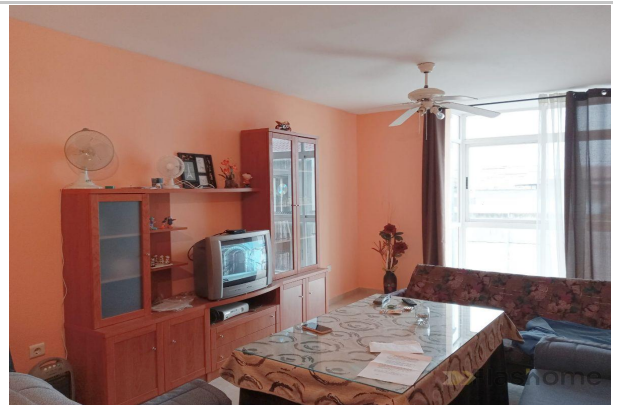

Referencia: **897-A-0422**
Tipo inmueble: Piso
Operación: Venta
Precio: **120.000 €**
Estado: Buen estado

Planta: 1
Población: Don Benito
Provincia: Badajoz
Cod. postal: 06400
Zona: Buena zona

M² construidos: 100 **Garajes:** 1 **Dormitorios:** 4
Baños: 2 **Exterior/Interior:** exterior

Descripción:

Alquiler y venta.
Piso de 100m²
Primera planta distribuido en 4 habitaciones, 2 baños, cocina amueblada, terraza, garaje y trastero.