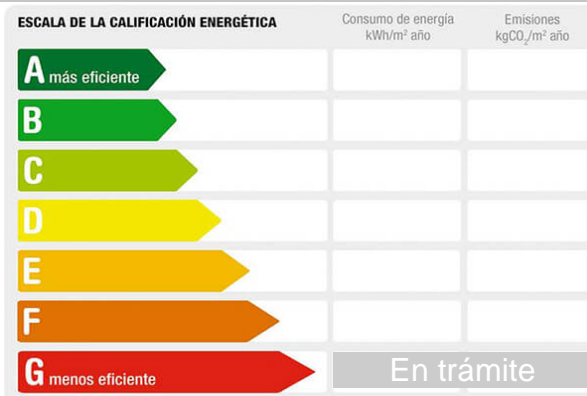

M² construidos: 3000   **Garajes:** 1   **Dormitorios:** 2
Baños: 1   **Exterior/Interior:** exterior

Descripción:

LUGAR EMBLEMÁTICO

Te imaginas ver las mejores puestas de sol desde tu casa? Con unas vistas increíbles al Pantano Garcia de sola con el restaurante a 10 metros, y Justo en la zona de baño. Para amantes de la naturaleza 3.000m² de parcela. Duplex 210 m² construidos 2 habitaciones abajo, baño, cocina-comedor, 60 m² diáfanos arriba, mirador de 10 m², más solárium de 20m² y garaje con dos salidas.

- Luz eléctrica, agua potable.

En un enclave protegido, privilegiado, espacio natural sin contaminación ni lumínica ni acústica, donde verás los mejores atardeceres y el cielo más estrellado que nunca.

para aficionados a deportes náuticos Pesca y caza.

Piscina natural y agua de manantial.