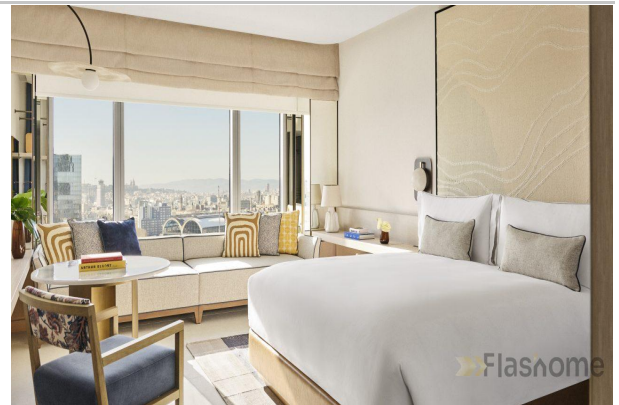

Referencia: **1638-H22-8-25**
Tipo inmueble: Hotel
Operación: Venta
Precio: **17.000.000 €**
Estado: Nuevo

Población: Lugo
Provincia: Lugo
Cod. postal: 27001
Zona: CENTRO

M² construidos: 5500 **Aire acondicionado:** centralizado **Dormitorios:** 100
Baños: 100 **Exterior/Interior:** exterior

Descripción:

Increible Hotel en Exclusiva en Lugo, nueva construcción,,habierto to el año.

oportunidad.

2.500.000€ de facturado.

Mas información por privado.