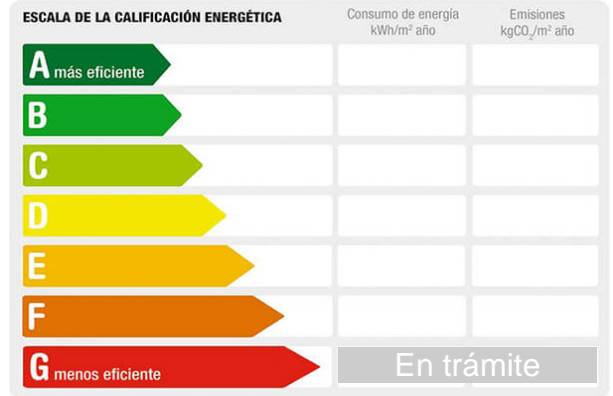

M² construidos: 5500   **Aire acondicionado:** centralizado   **Dormitorios:** 100
Baños: 100   **Exterior/Interior:** exterior

Descripción:

Increible Hotel en Exclusiva en Lugo, nueva construcción,,habierto to el año.

oportunidad.

2.500.000€ de facturado.

Mas información por privado.